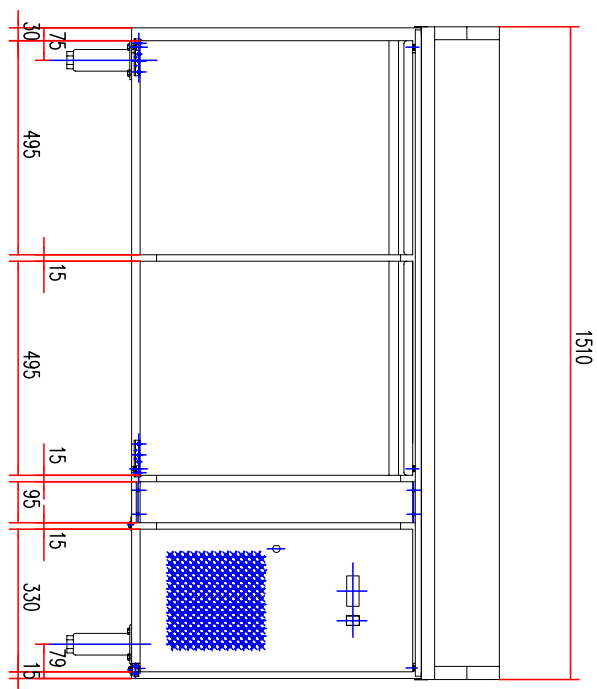

## Stůl chladicí pizza 2D

Model

Sap kód

00013340

MTP 2D

Skupina artiklů

Stoly chladicí a mrazicí

### Stůl chladicí pizza 2D

<b>Model</b>	<b>Sap kód</b>	00013340
MTP 2D	<b>Skupina artiklů</b>	Stoly chladicí a mrazicí

**1. Sap kód:**

00013340

**2. Šířka netto [mm]:**

1510

**3. Hloubka netto [mm]:**

800

**4. Výška netto [mm]:**

1000

**5. Hmotnost netto [kg]:**

143.00

**6. Šířka brutto [mm]:**

1545

**7. Hloubka brutto [mm]:**

840