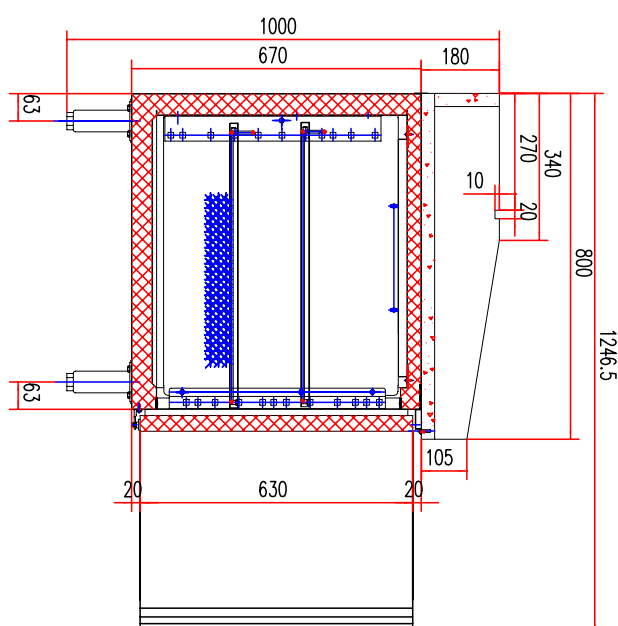

## Stůl chladicí pizza 2D

Model

Sap kód

00013340

MTP 2D

Skupina artiklů

Stoly chladicí a mrazicí

### Stůl chladicí pizza 2D

<b>Model</b>	<b>Sap kód</b>	00013340
MTP 2D	<b>Skupina artiklů</b>	Stoly chladicí a mrazicí

**1. Sap kód:**

00013340

**2. Šířka netto [mm]:**

1510

**3. Hloubka netto [mm]:**

800

**4. Výška netto [mm]:**

1000

**5. Hmotnost netto [kg]:**

143.00

**6. Šířka brutto [mm]:**

1545

**7. Hloubka brutto [mm]:**

840

**8. Výška brutto [mm]:**

1050

**9. Hmotnost brutto [kg]:**

153.00

**10. Typ spotřebiče:**

Elektrické zařízení

**11. Příkon elektrický [kW]:**

0.208